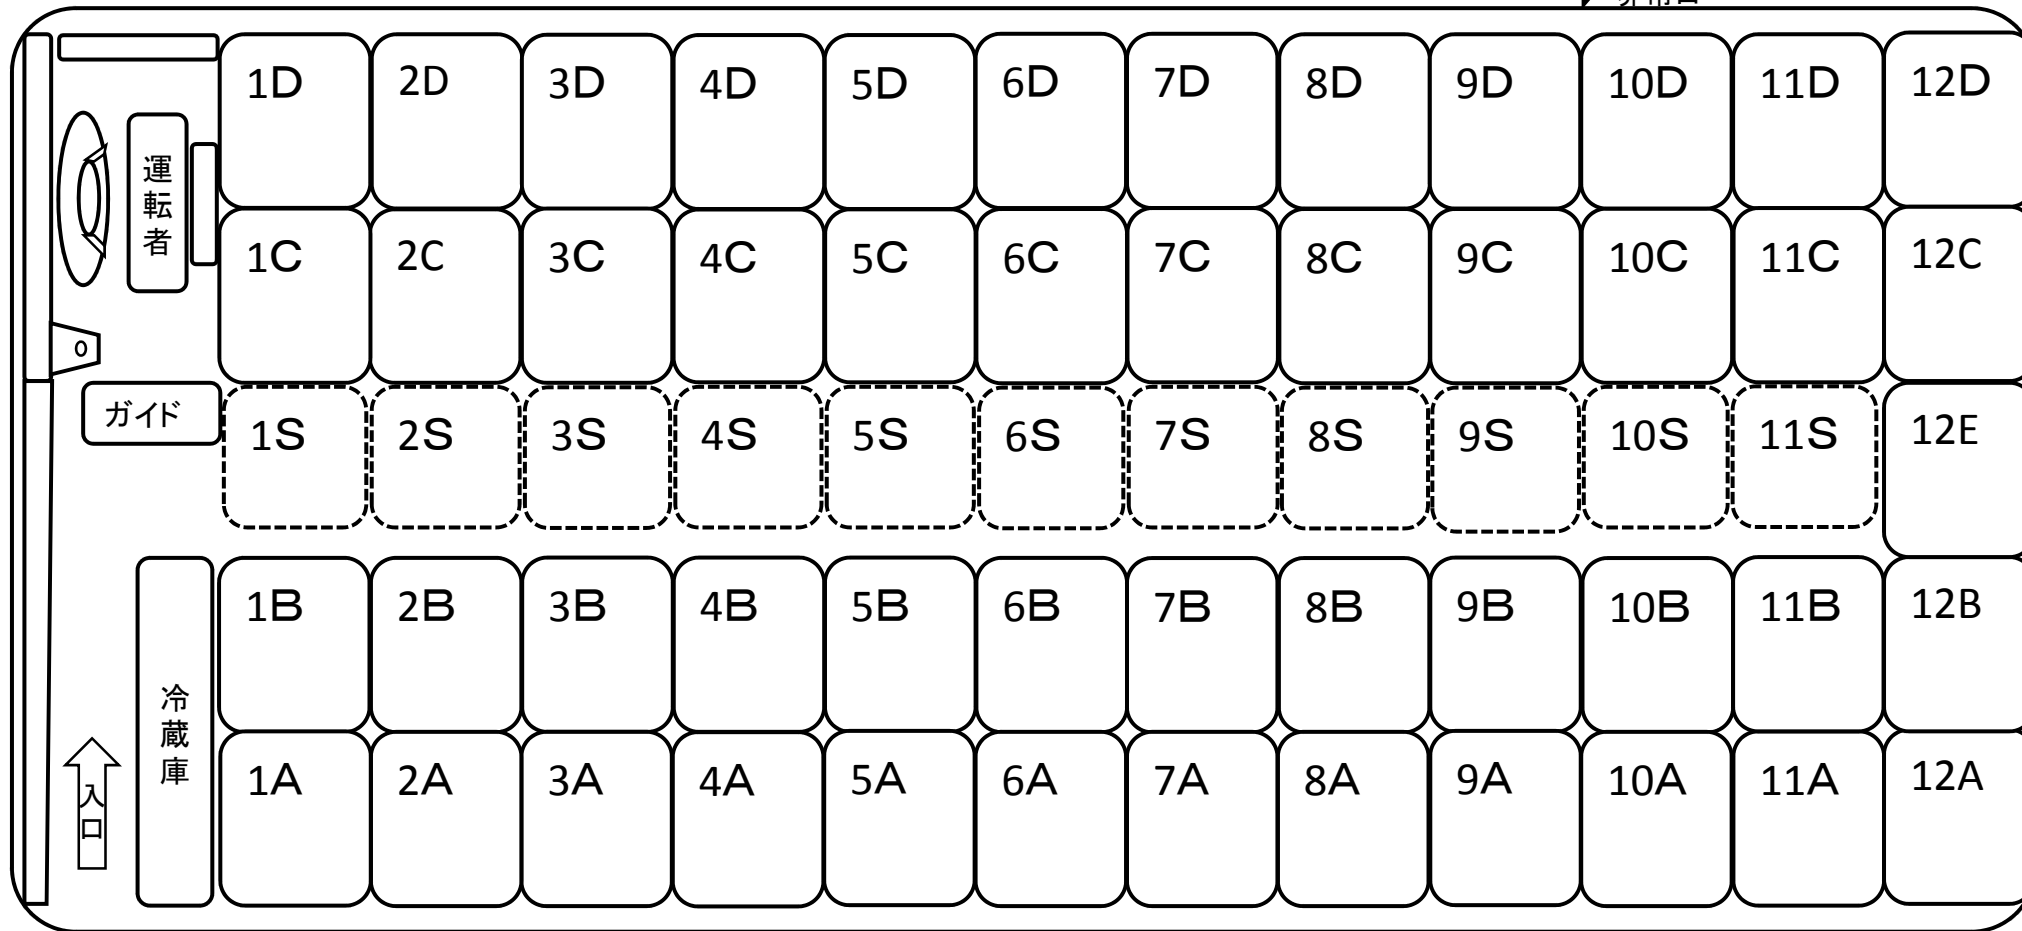

座席表

非常口

車番 971 正席49 補助席11

HANA KOTSU ENTERPRISE
はな交通株式会社