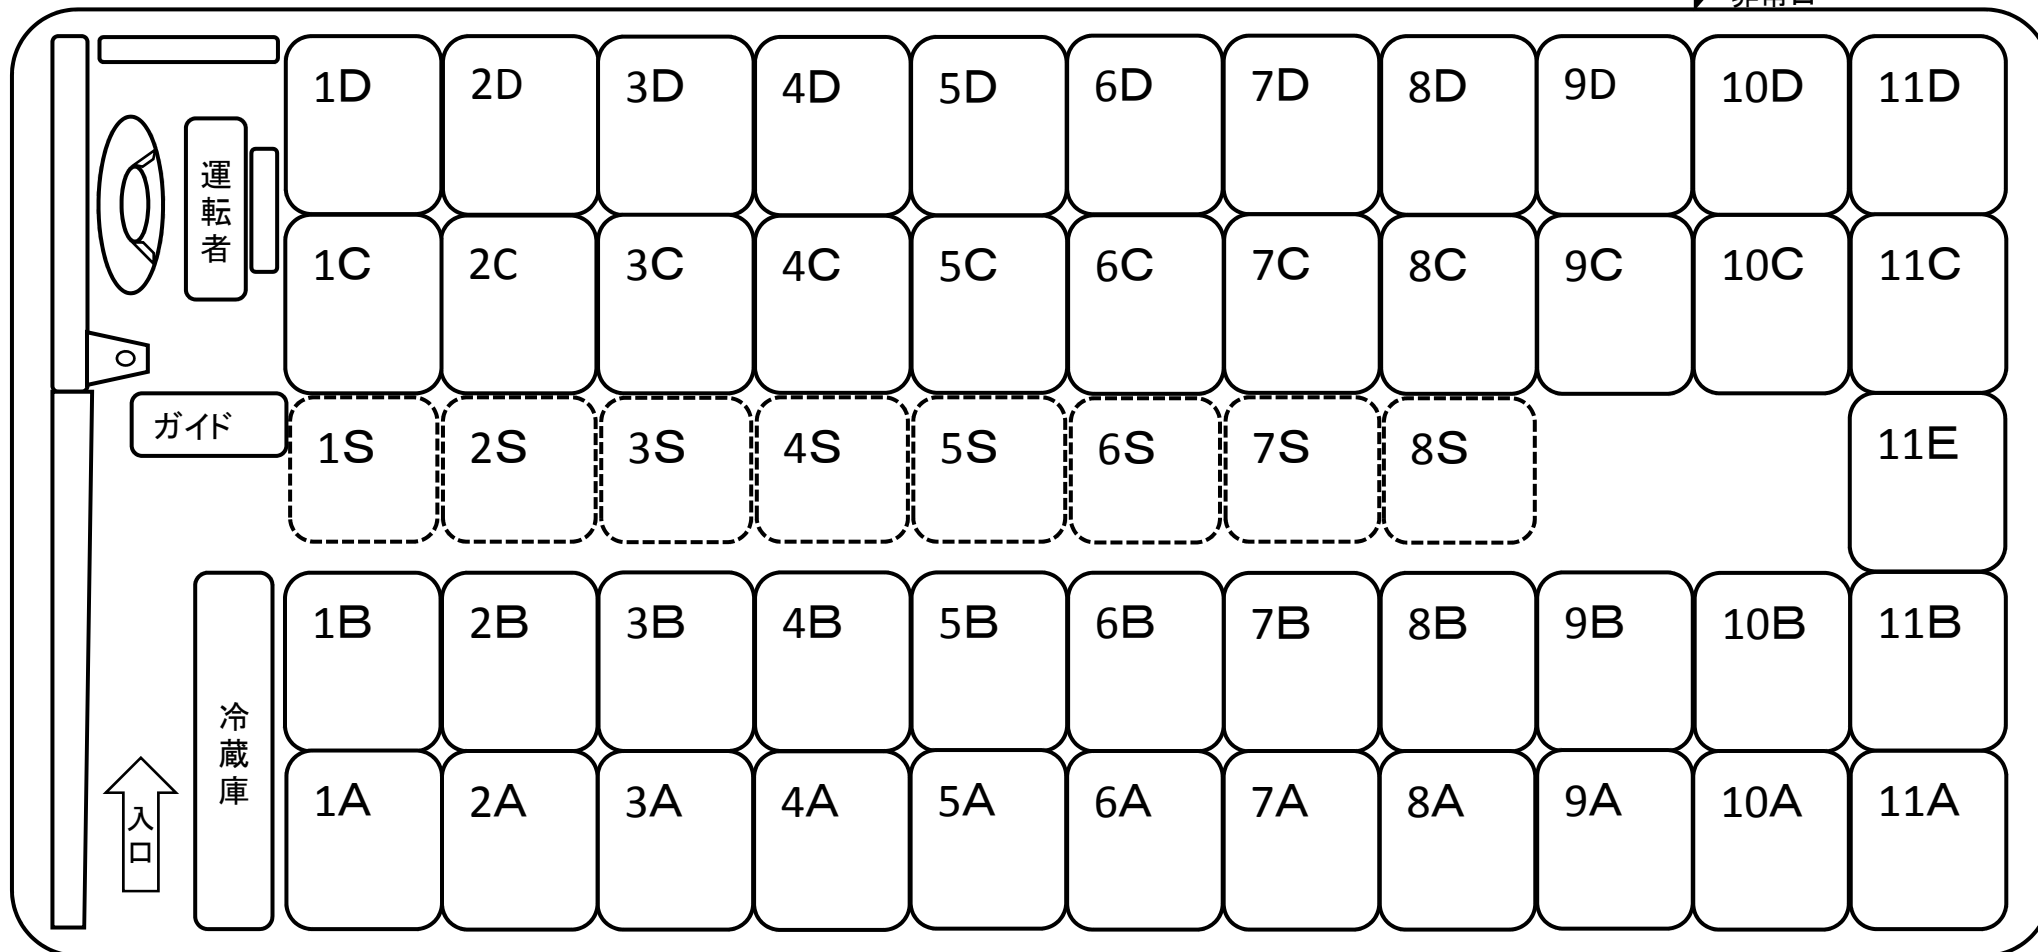

# 座席表

非常口

9・10 回転席 サロン可

車番 958 正席45 補助席8

**HANA** KOTSU ENTERPRISE  
はな交通株式会社