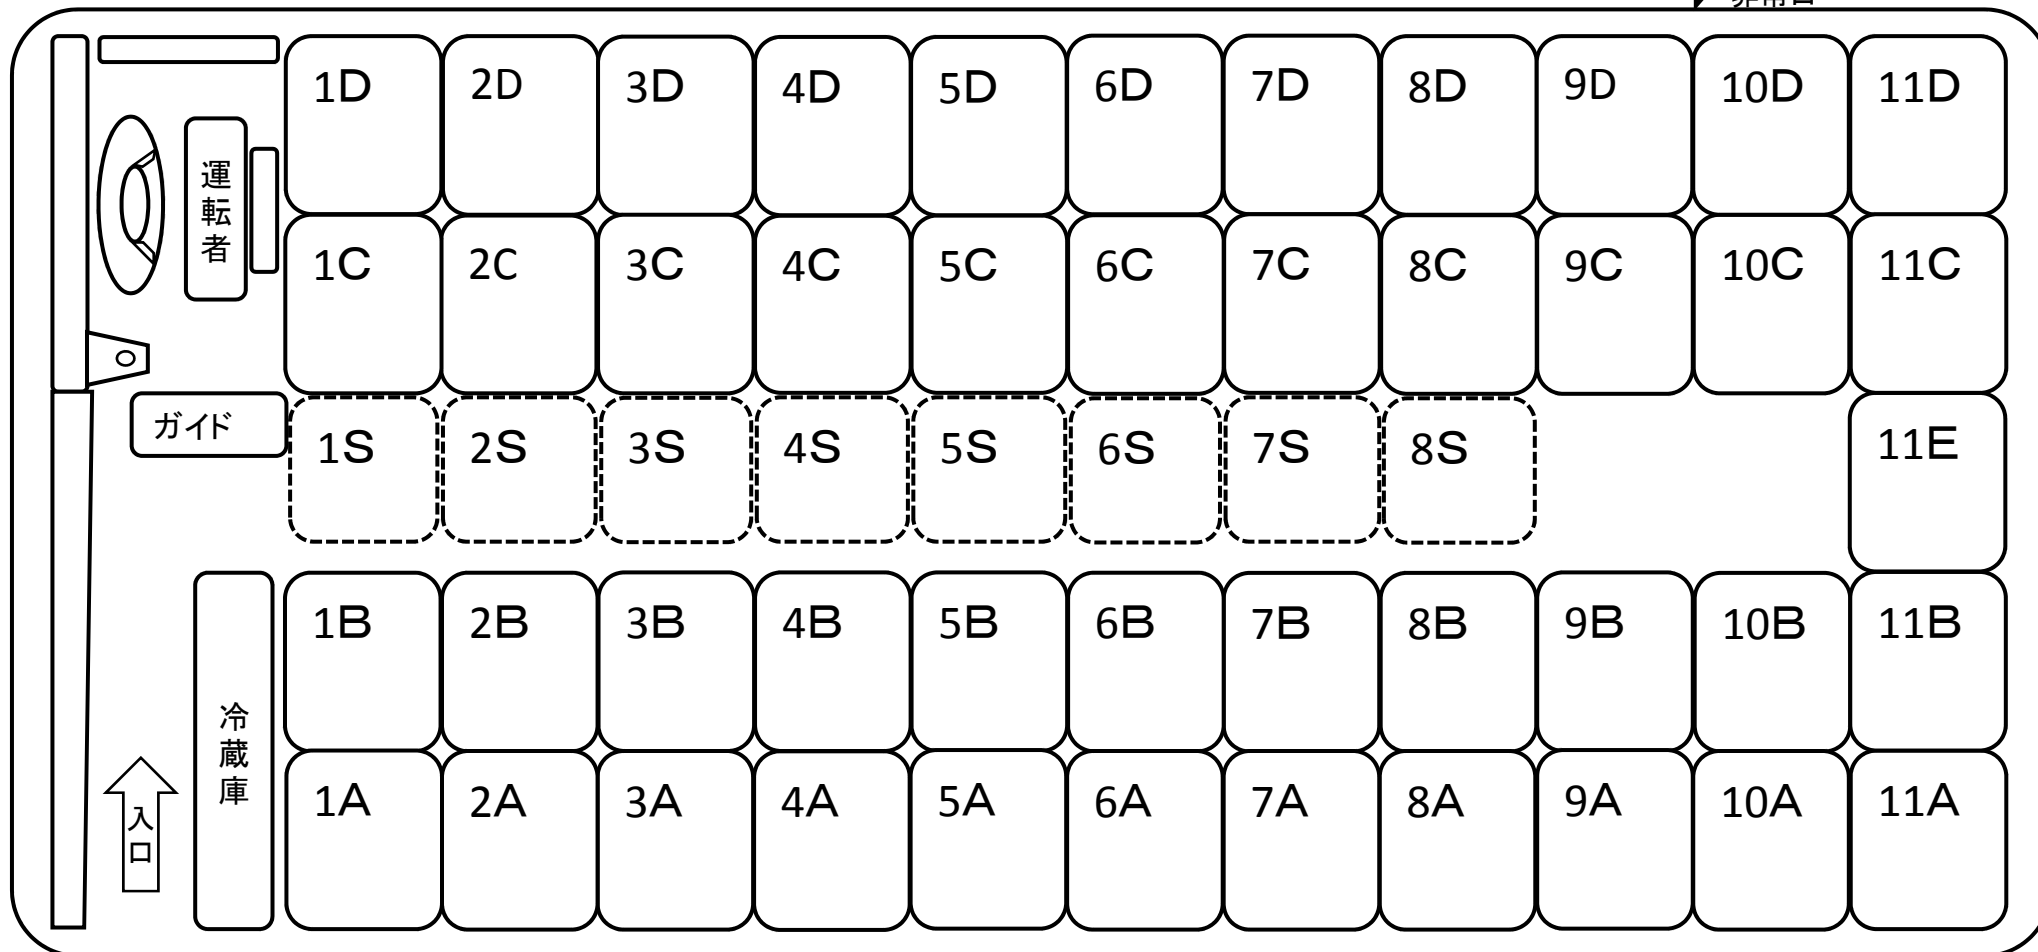

# 座席表

非常口

車番 944 正席45 補助席8

**HANA** KOTSU ENTERPRISE  
はな交通株式会社