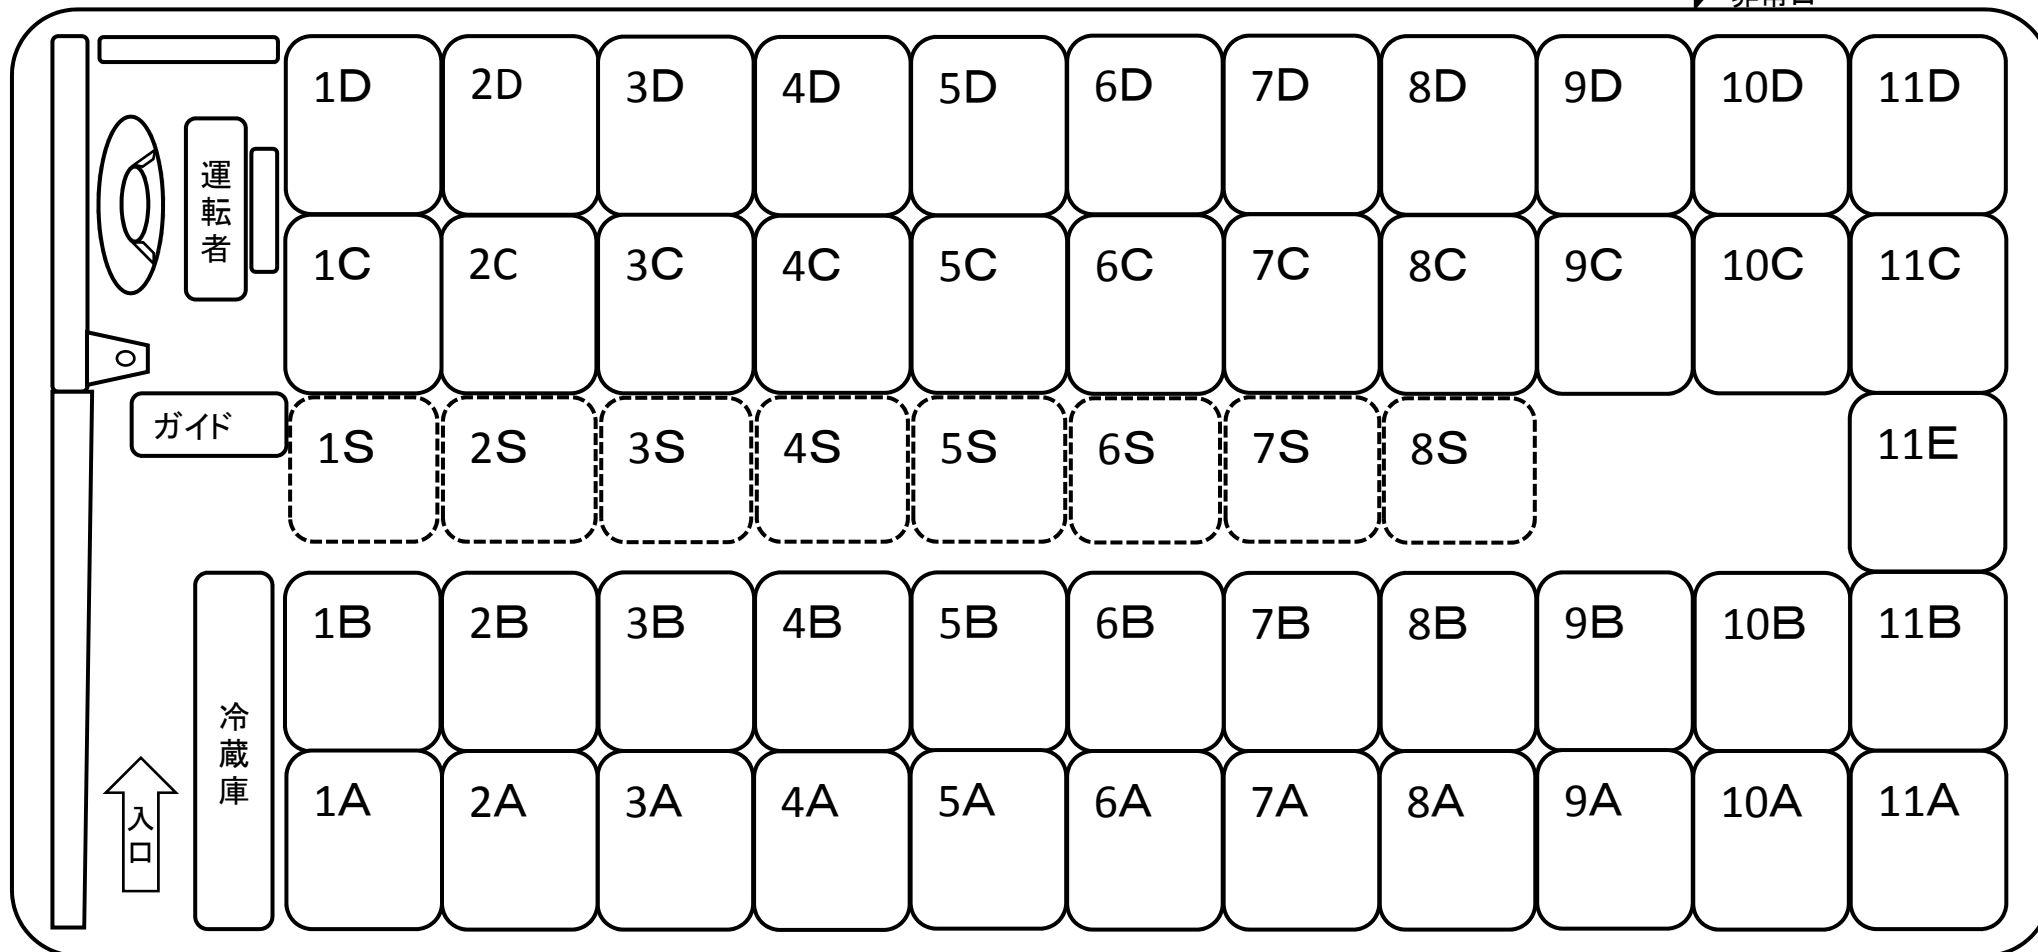

座 席 表

非常口

9・10 回転席 サロン可

車番 906 正席45 補助席8

HANA KOTSU ENTERPRISE
はな交通株式会社