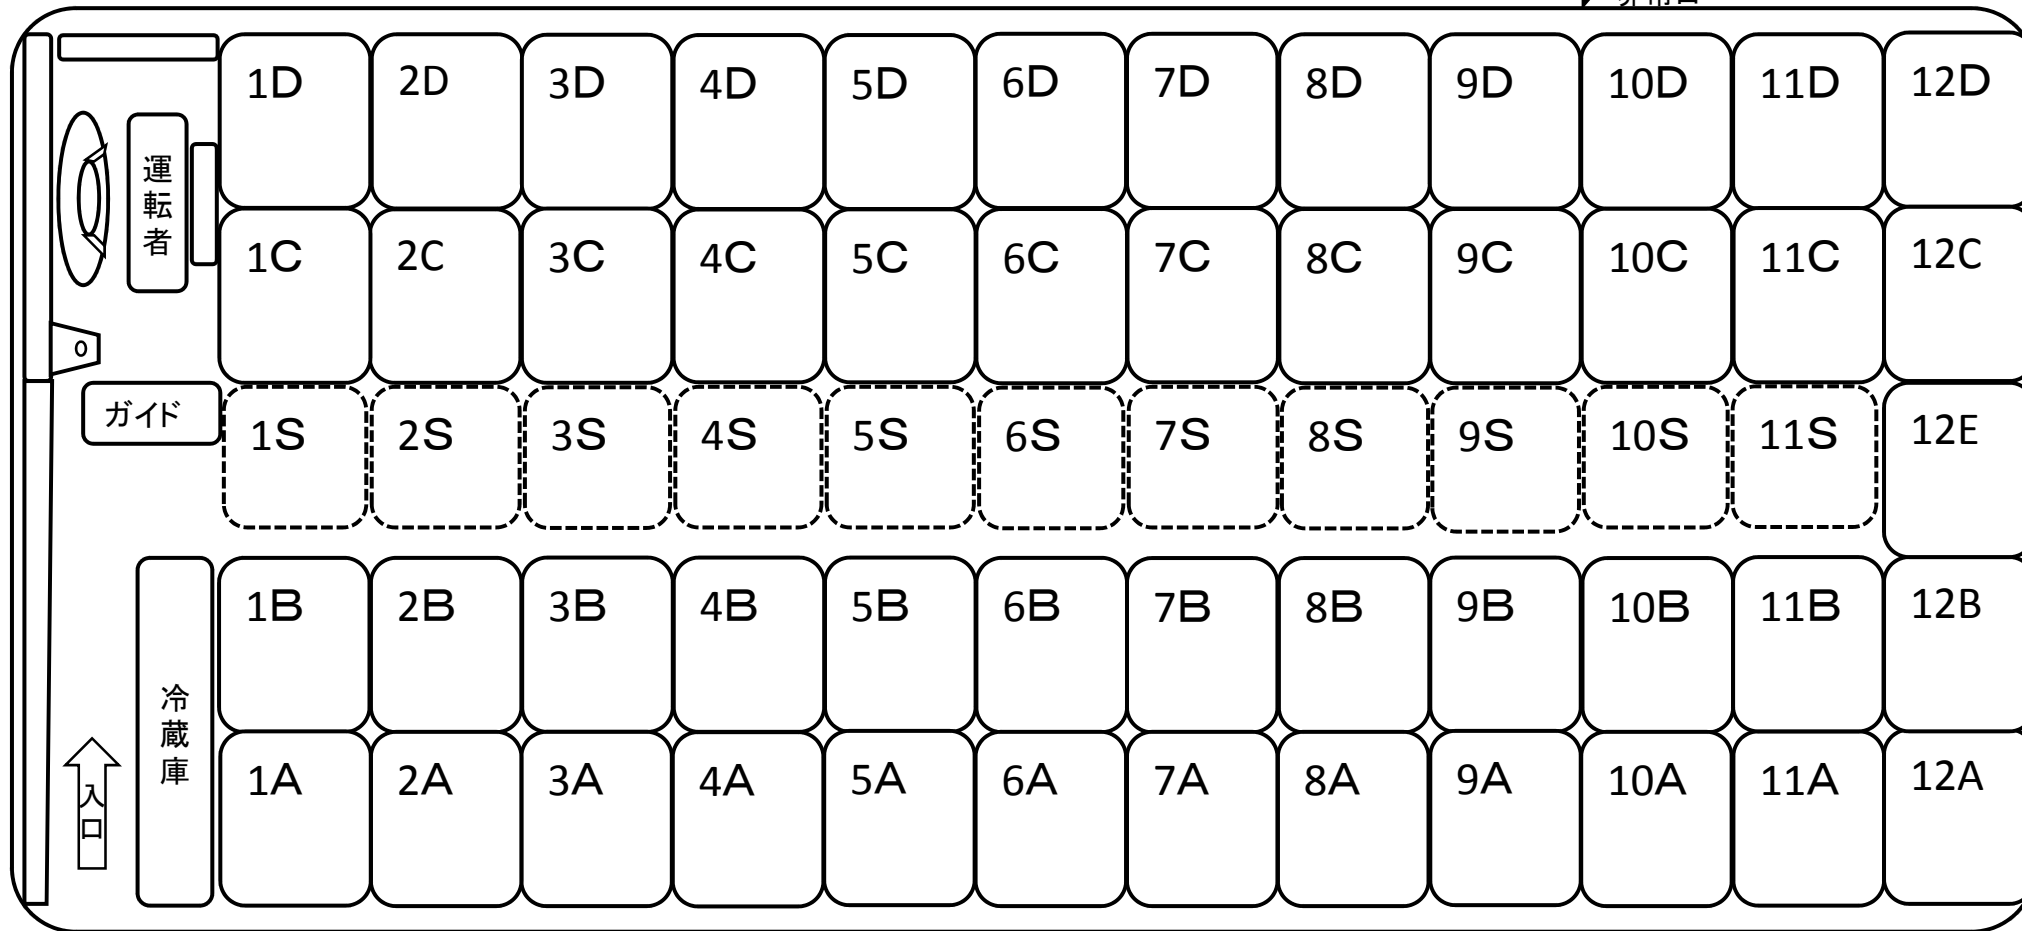

座席表

非常口

車番 825 正席49 補助席11

HANA KOTSU ENTERPRISE
はな交通株式会社