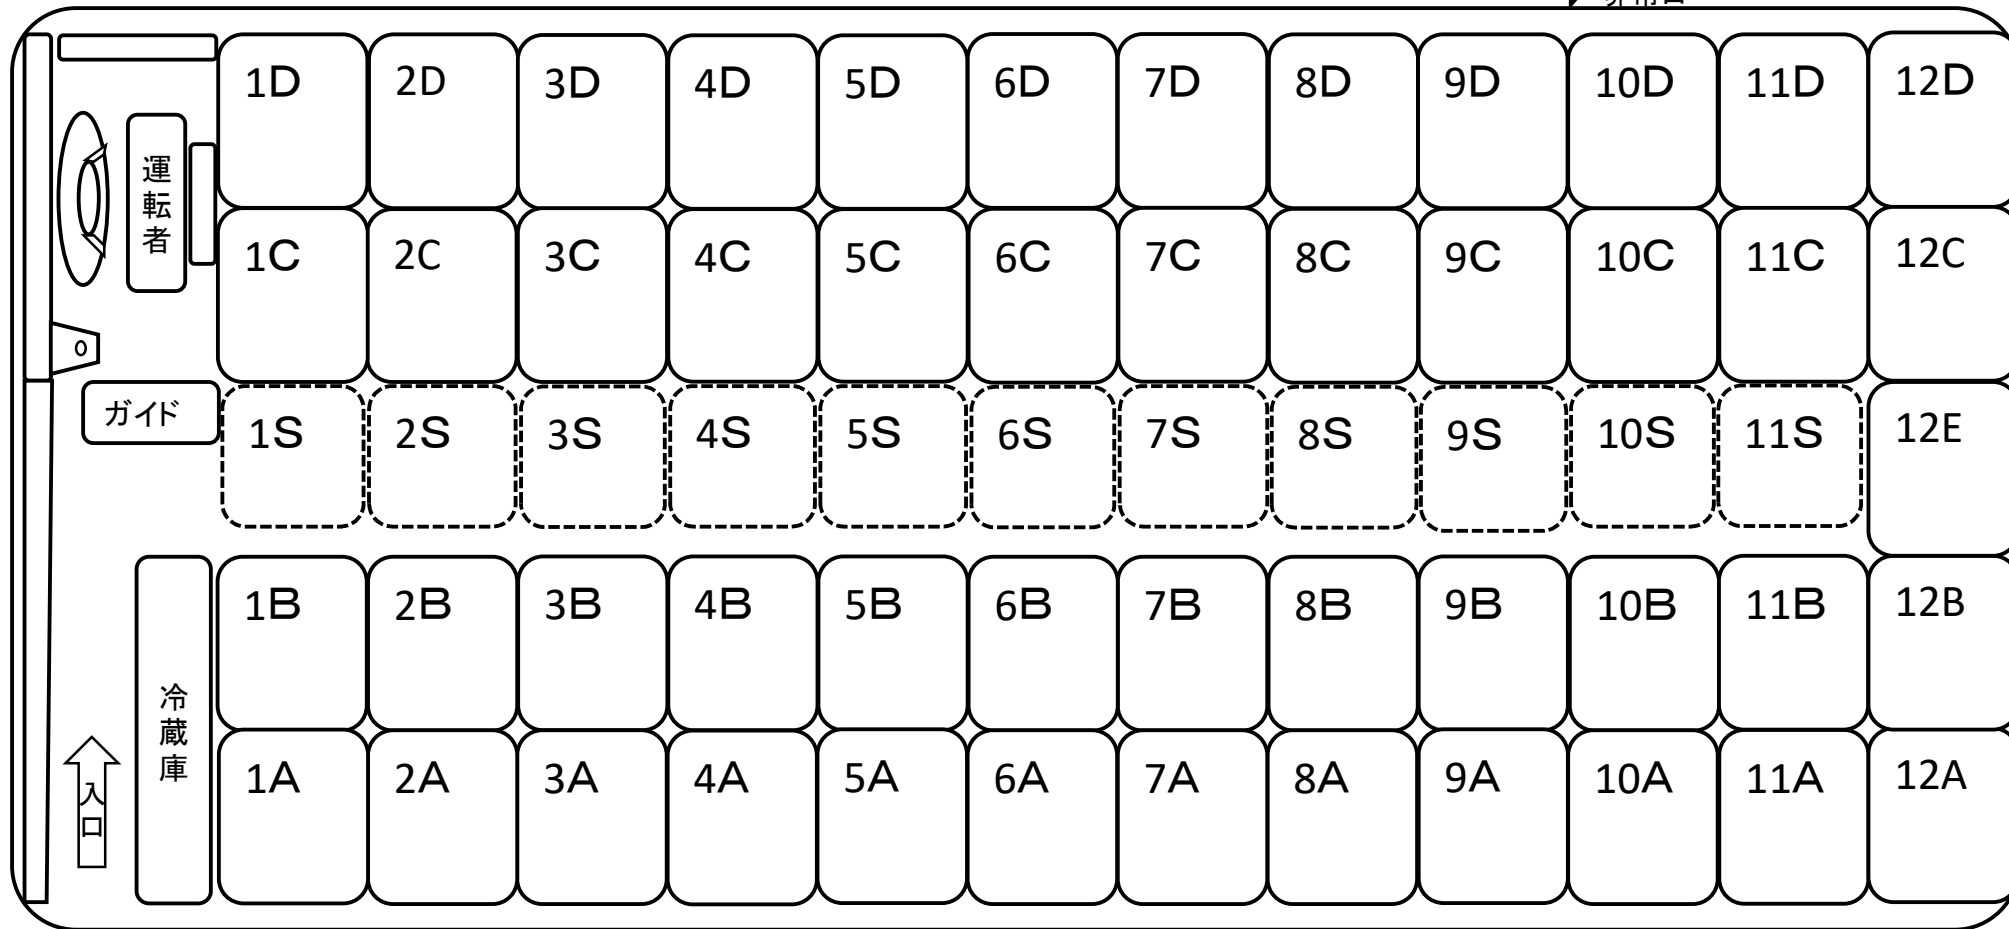

座席表

非常口

車番 59 正席49 補助席11

HANA KOTSU ENTERPRISE
はな交通株式会社