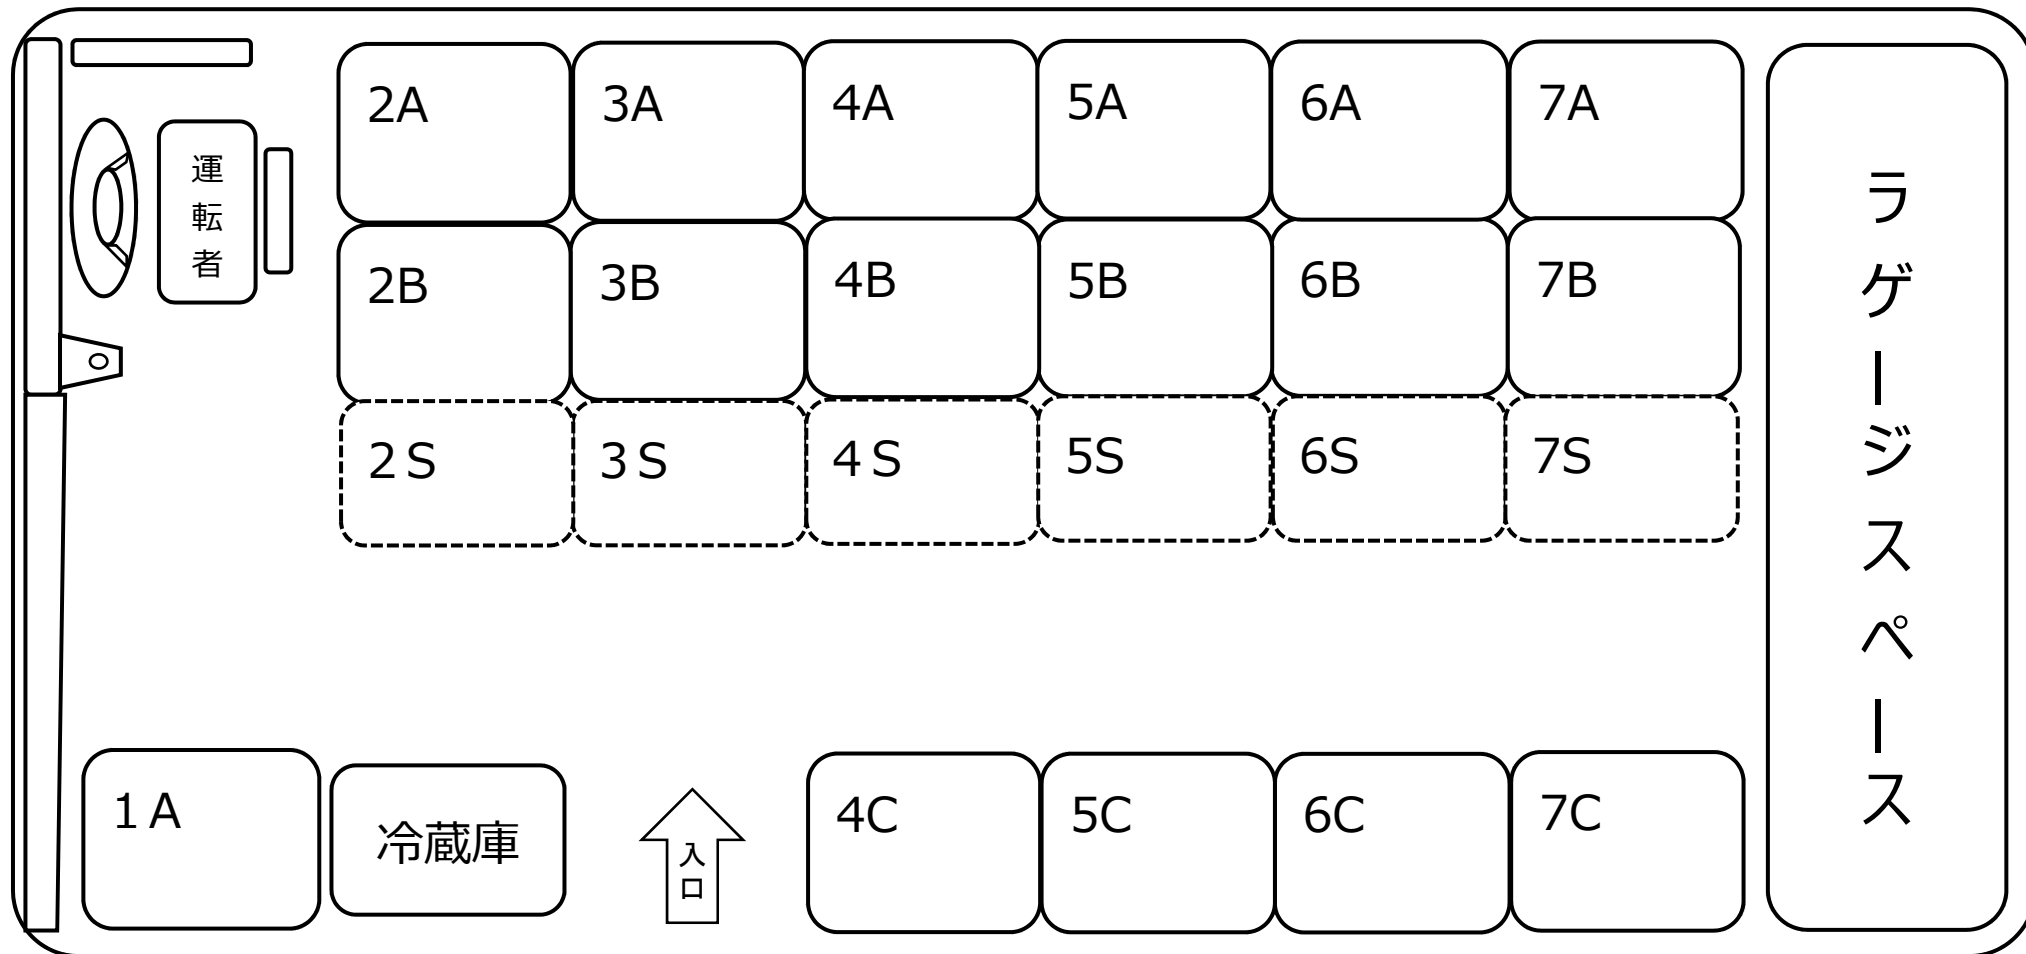

座席表

車番 186 正席17 補助席6

HANA KOTSU ENTERPRISE
はな交通株式会社