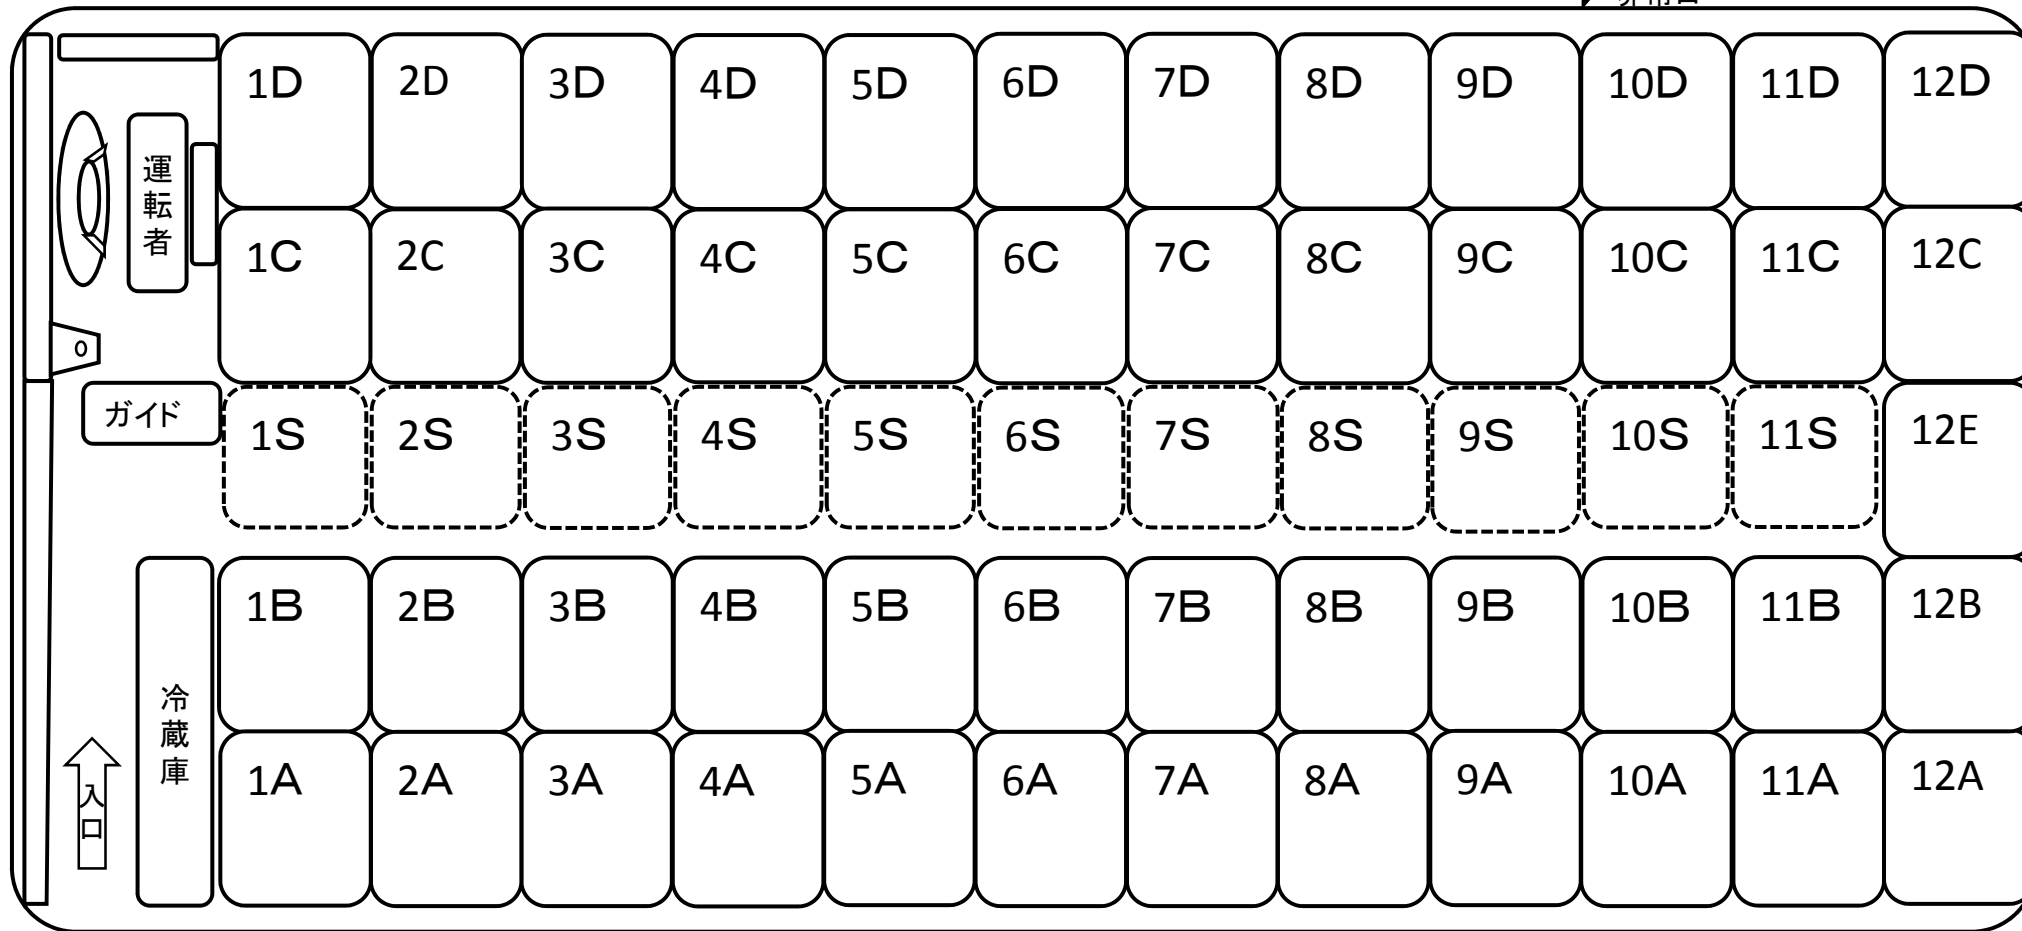

# 座席表

非常口

車番 1134 正席49 補助席11

**HANA** KOTSU ENTERPRISE  
はな交通株式会社