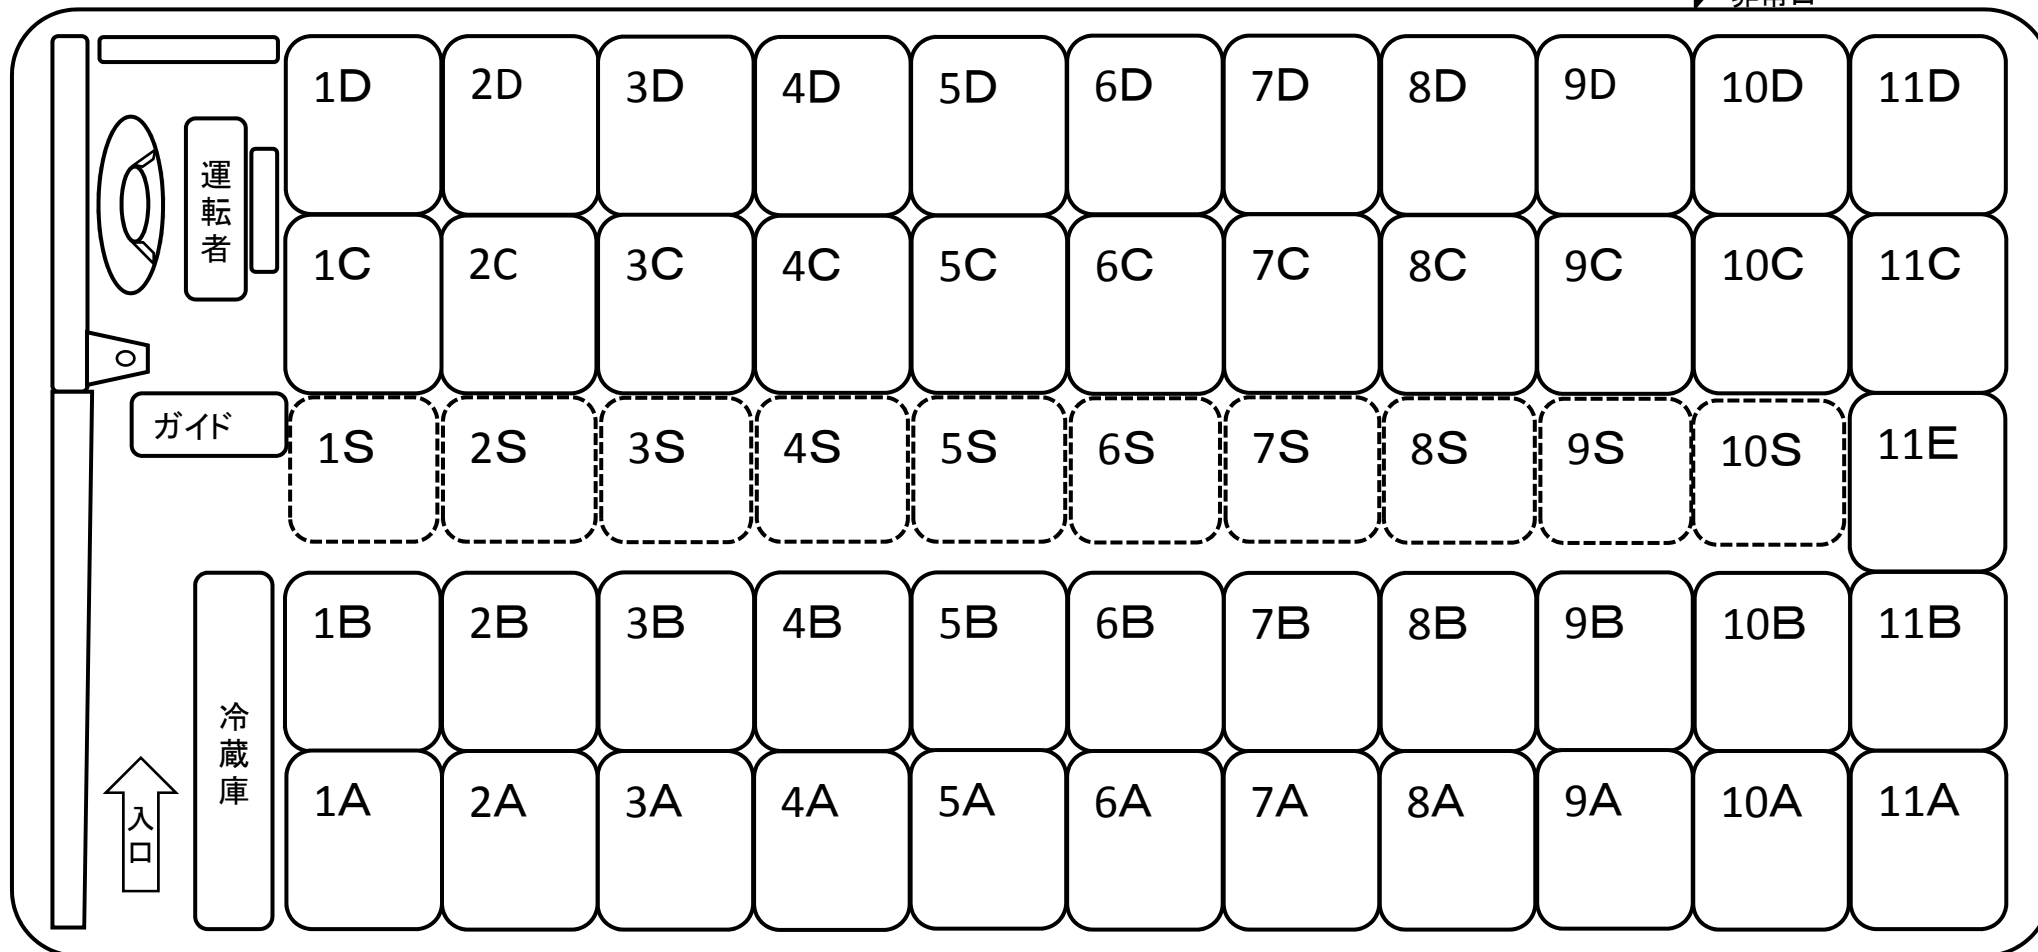

座席表

非常口

車番 1129 正席45 補助席10

HANA KOTSU ENTERPRISE
はな交通株式会社