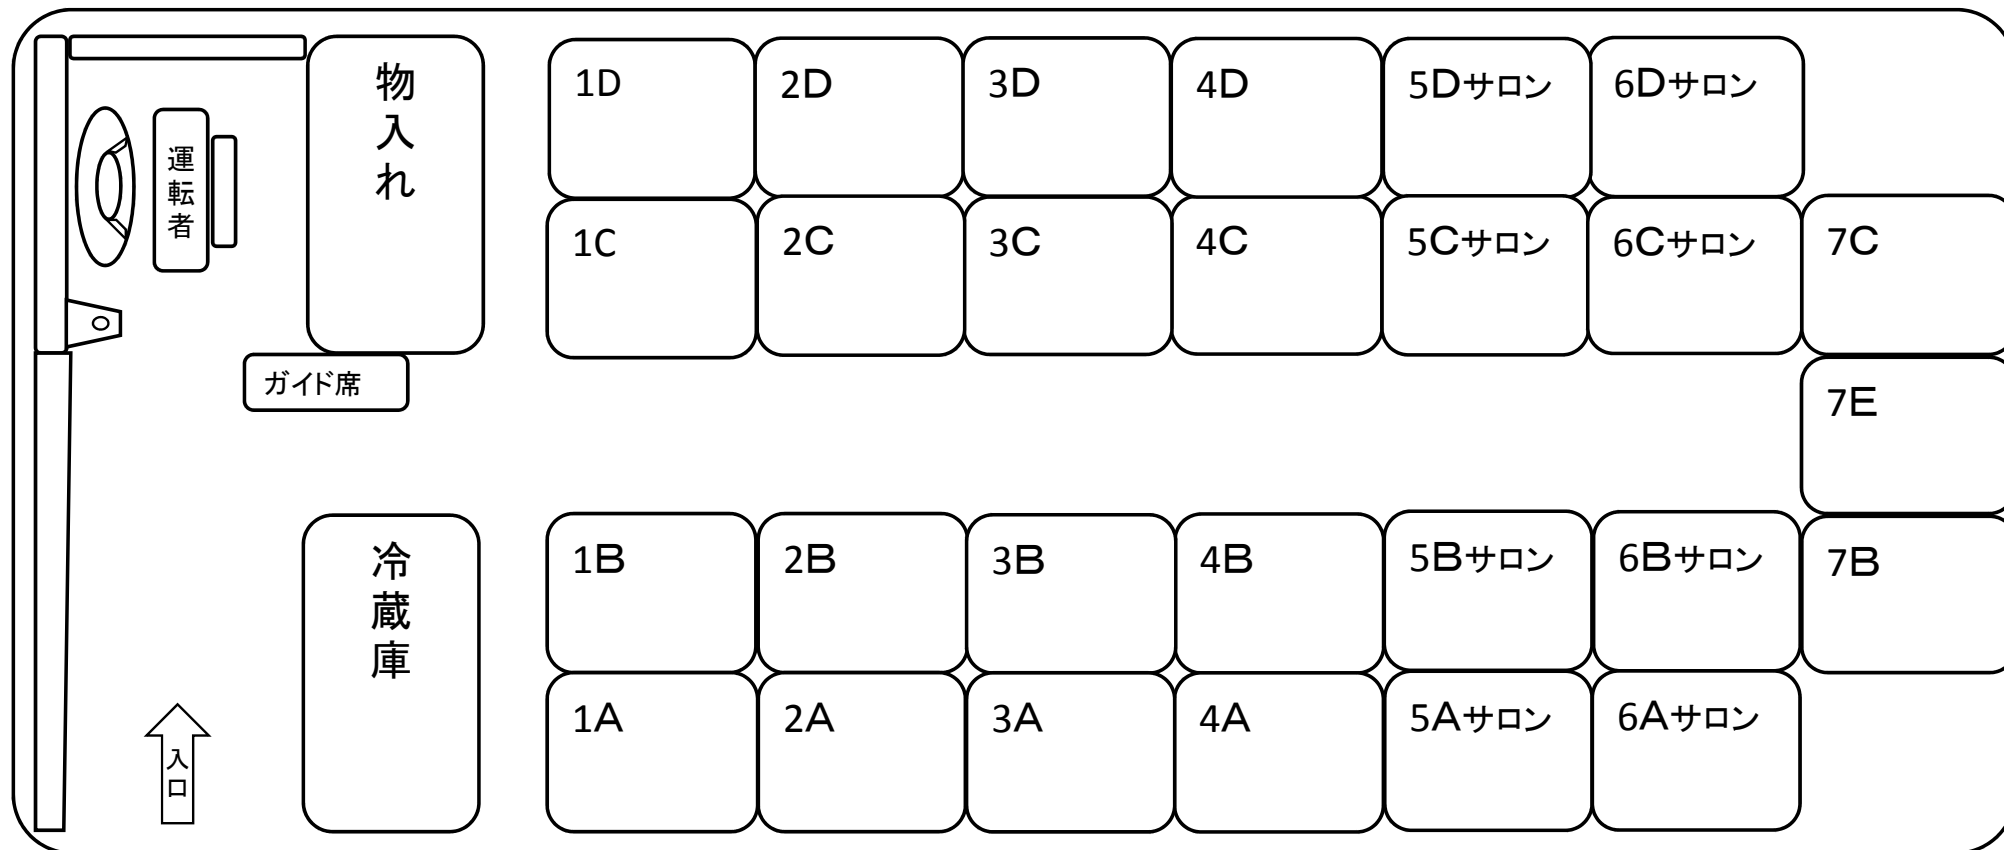

座席表

5・6 回転席 サロン可
車番 1082 正席27

HANA KOTSU ENTERPRISE
はな交通株式会社