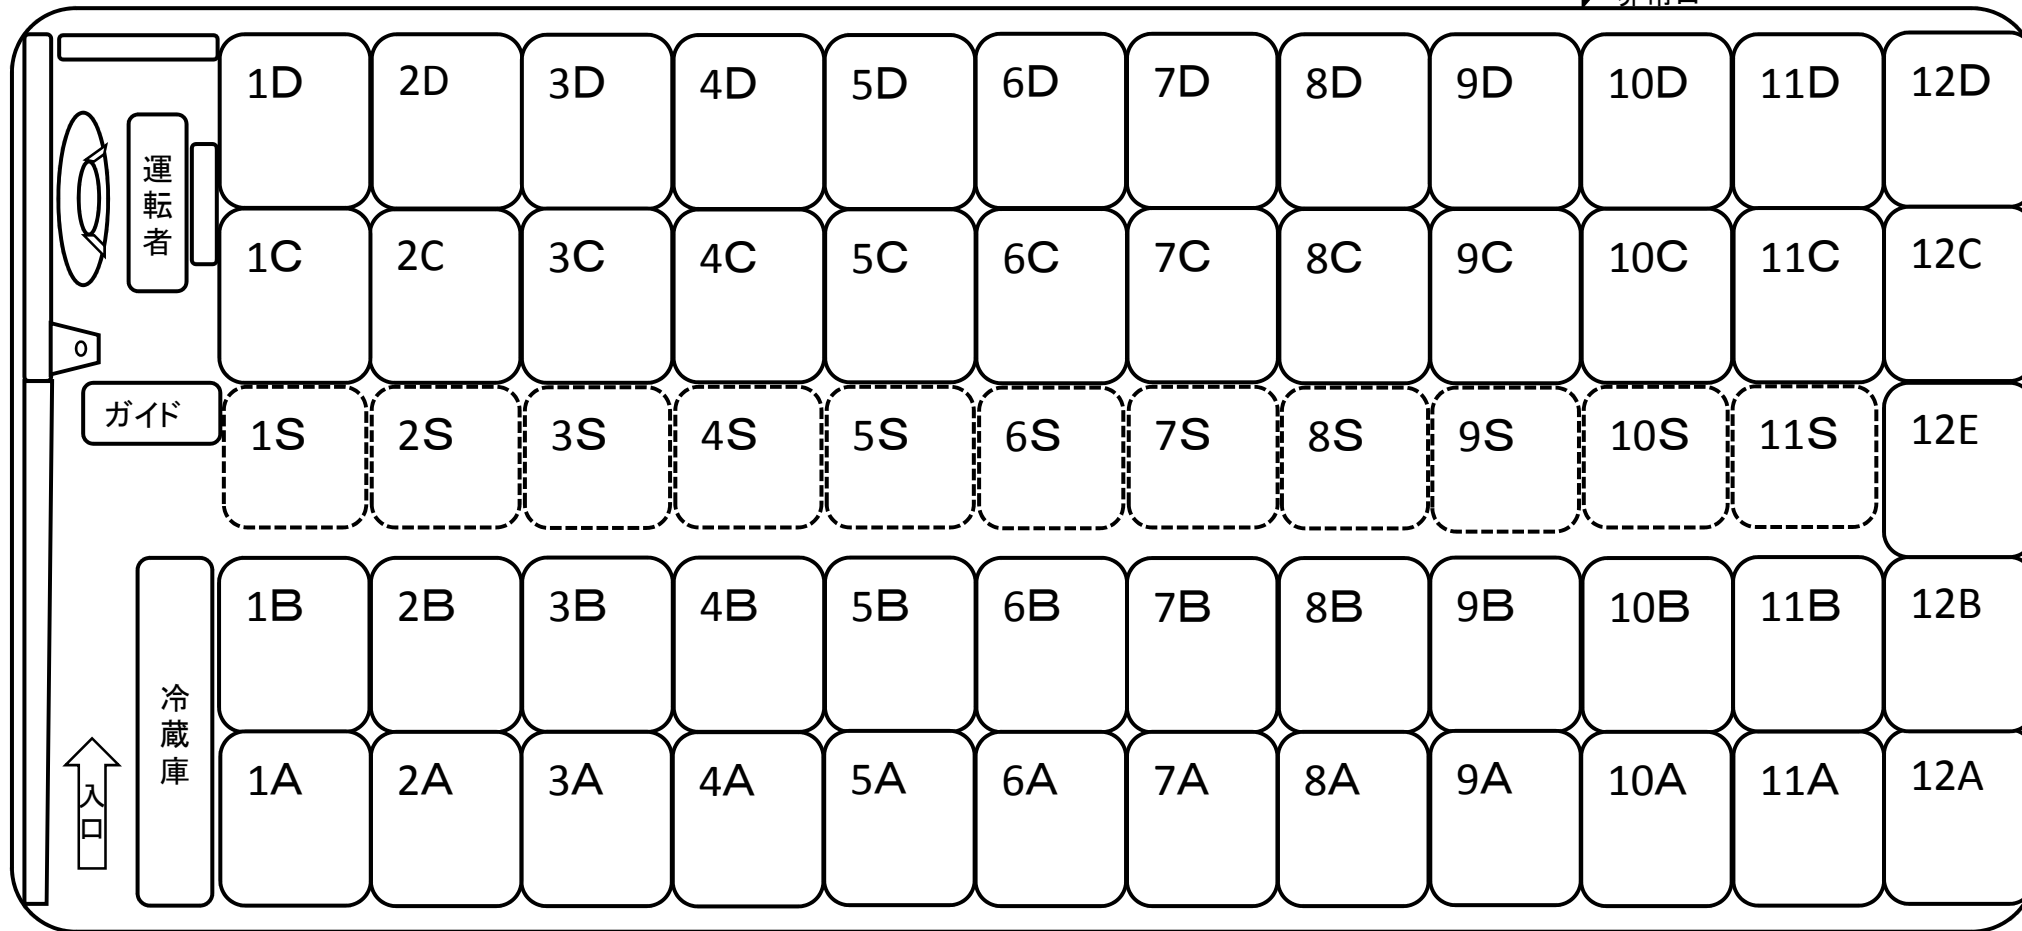

座席表

非常口

車番 1063 正席49 補助席11

HANA KOTSU ENTERPRISE
はな交通株式会社