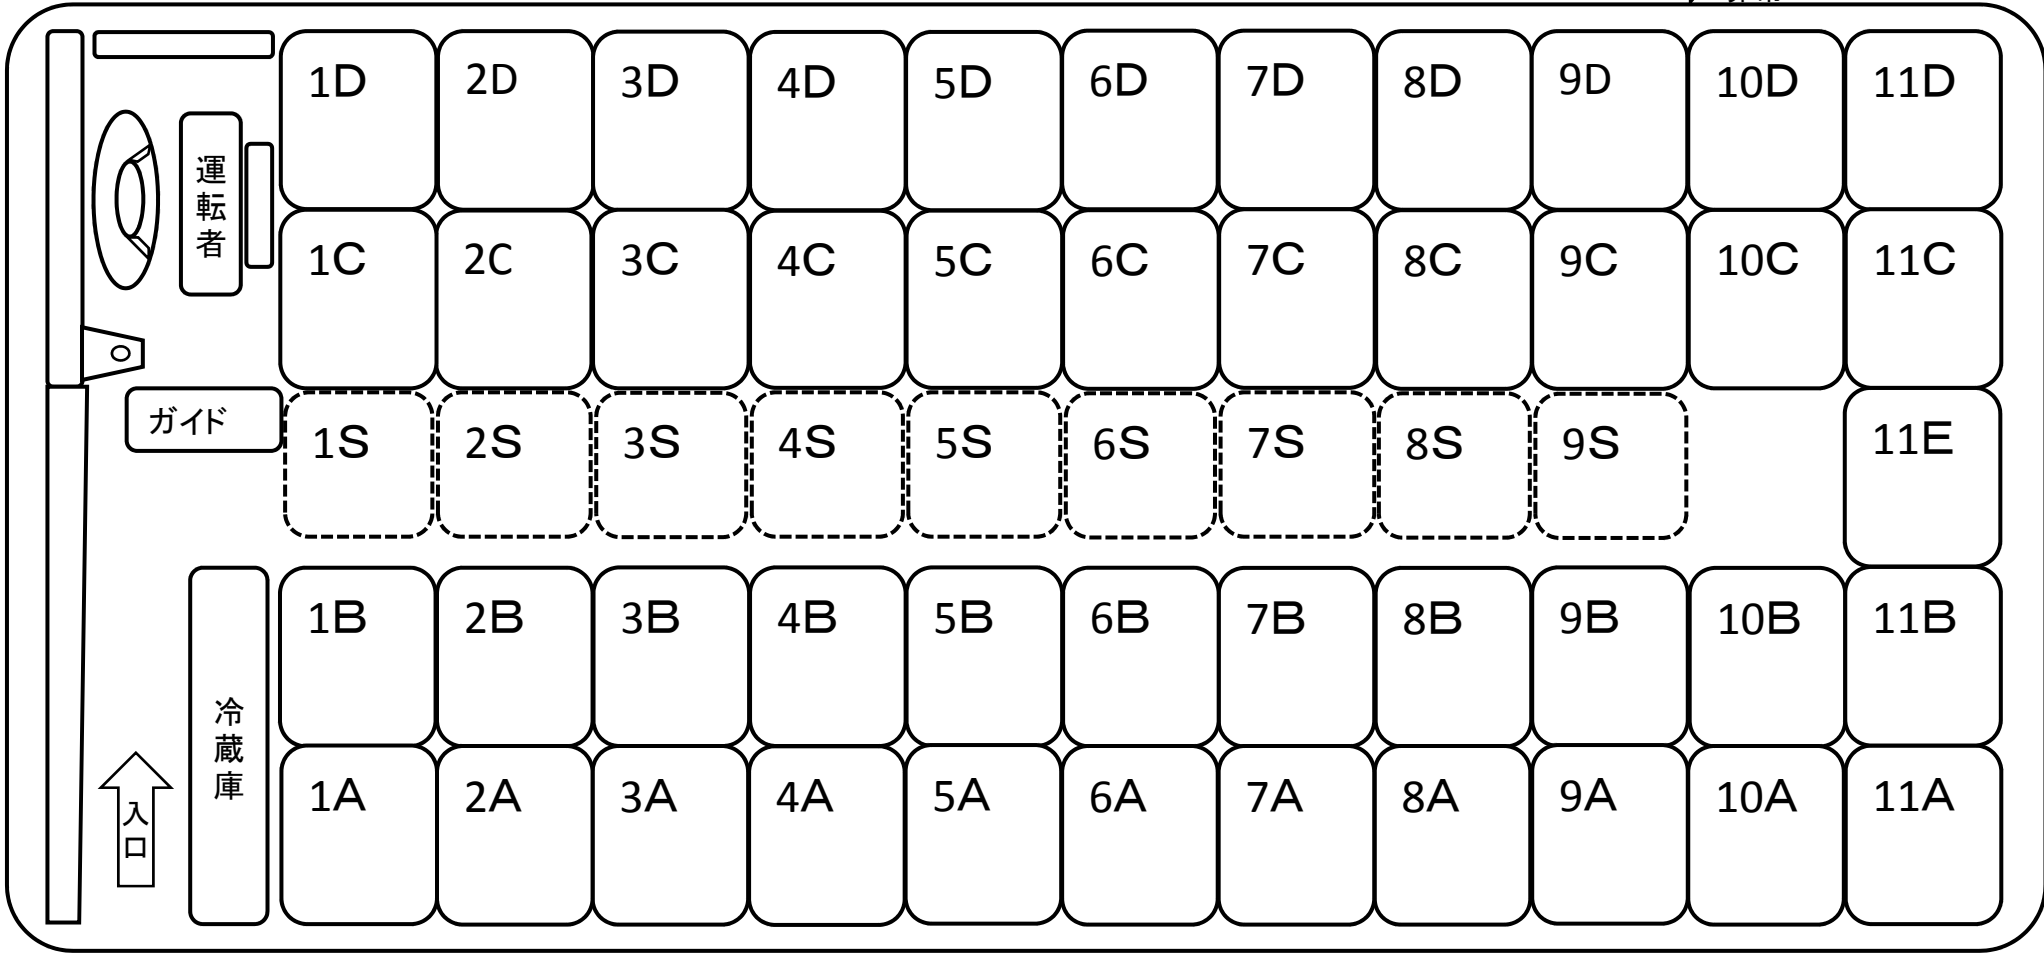

座席表

非常口

10 回転席 サロン可
 車番 1044 正席45 補助席9

HANA KOTSU ENTERPRISE
 はな交通株式会社